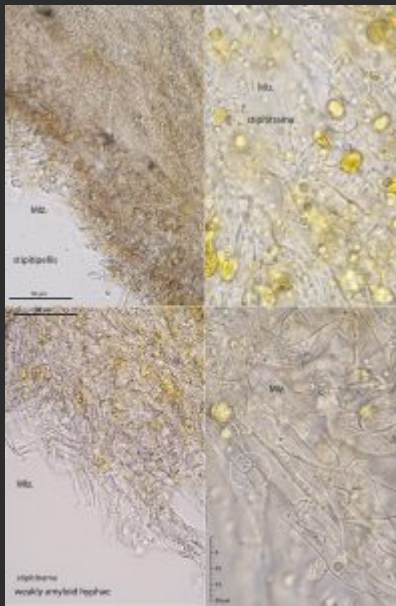

Albatrellus subrubescens
ERD-9072. Revestimiento
del estípite. Foto: Enrique
Rubio.